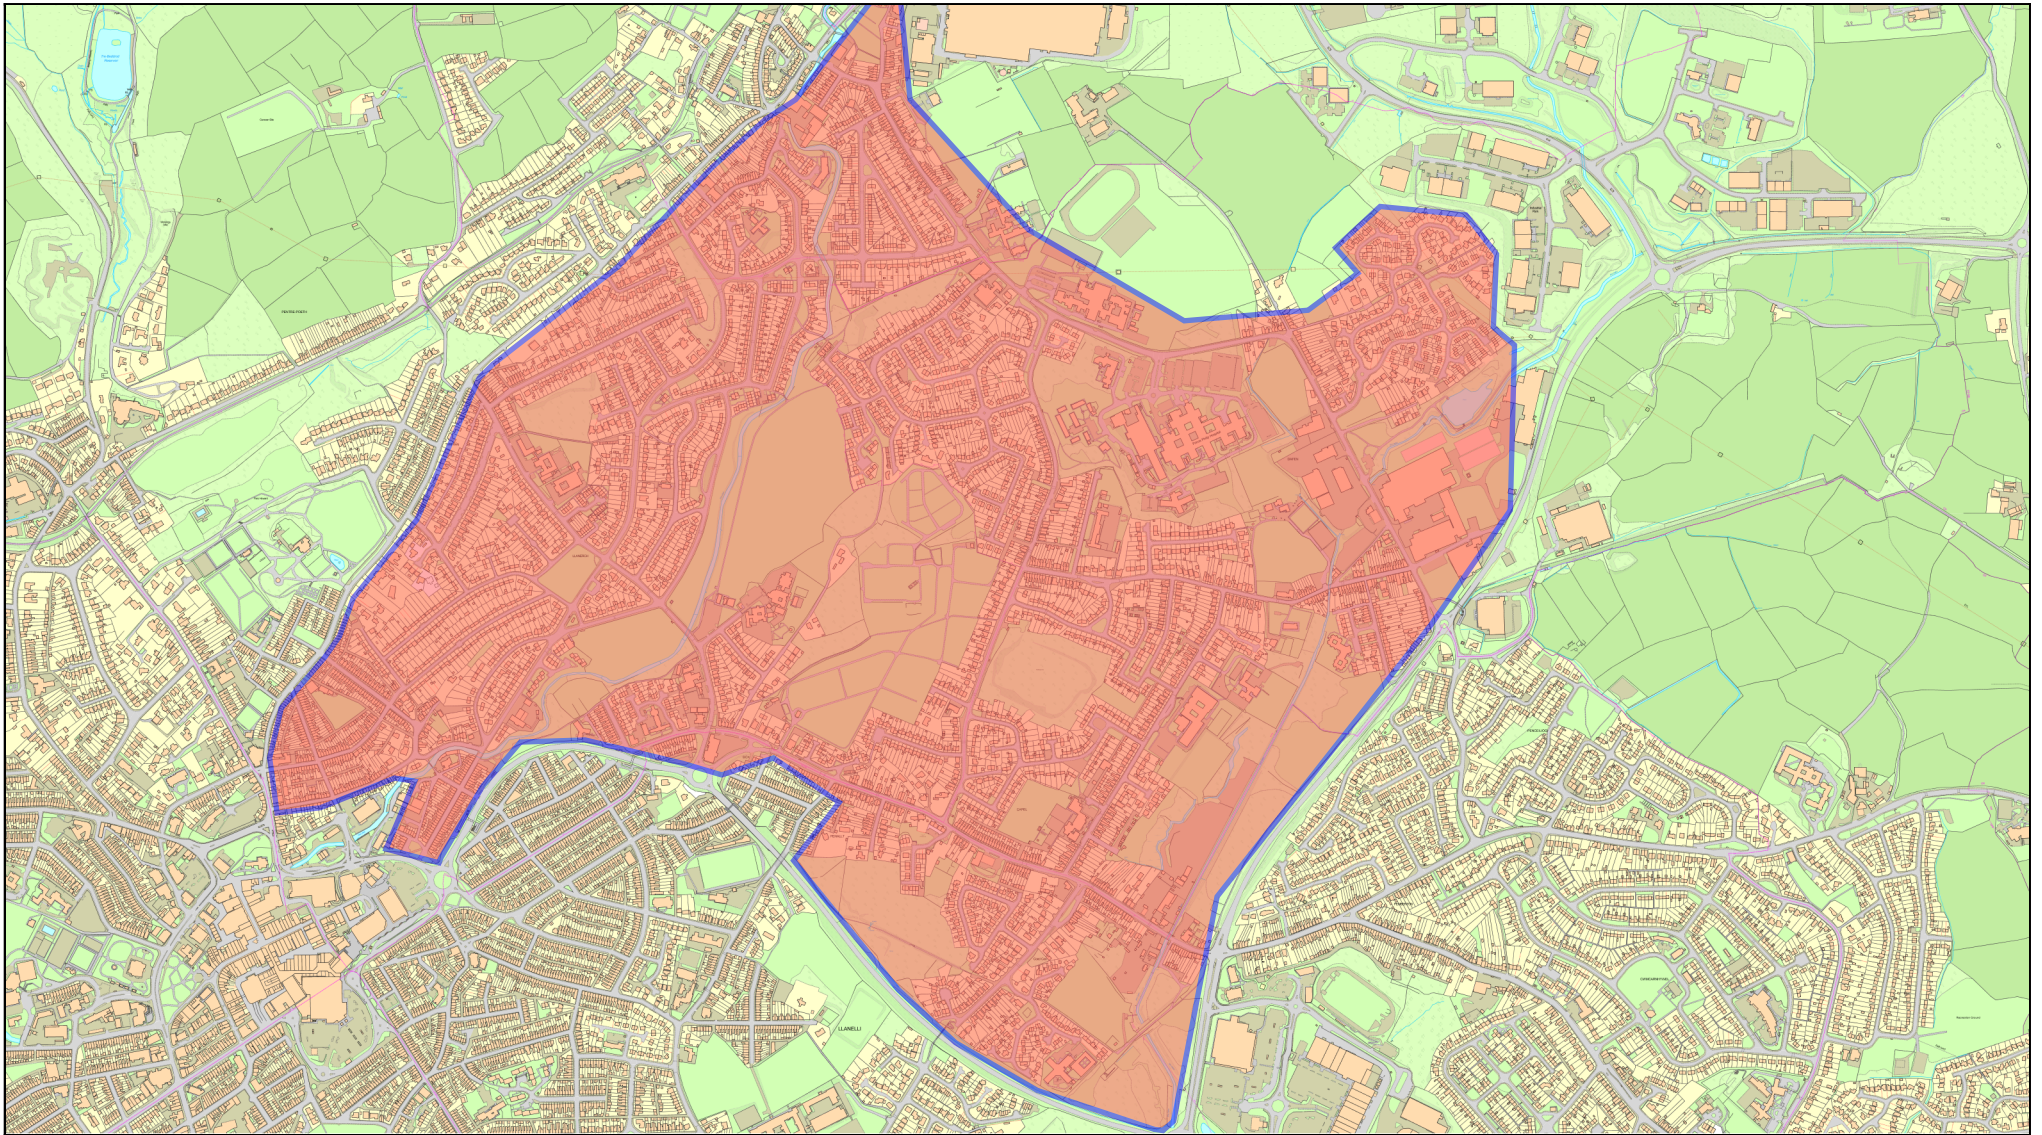

Terfyn Cyflymder 20mya Arfaethedig/Proposed 20mph Speed Limit

0 200 400 600m

Graddfa
Scale 1:15000

Canol y Map
Map Centre [252203.3,201123]

Dyddiad
Date 29/03/2021